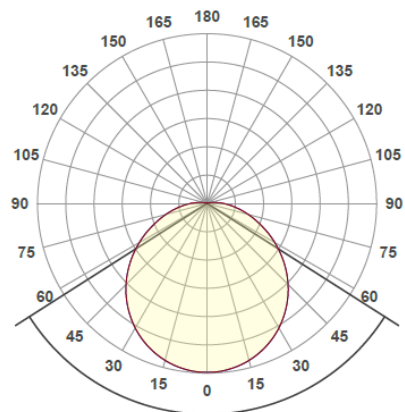

Art.nr	Enr	Modell	Effekt (w)	Ljusflöde (lm)	Färgtemp (k)	Färg	Ø (mm)	Höjd (mm)	Avsäkring
1269-14	-	Skymn.Sens/IK10	10	765	3000k	Vit	300	90	C16A=59
1279-14	-	Skymn.Sens/IK10	14	1105	3000k	Vit	345	100	C16A=20
1289-14	-	Skymn.Sens/IK10	18	1610	3000k	Vit	395	100	C16A=20