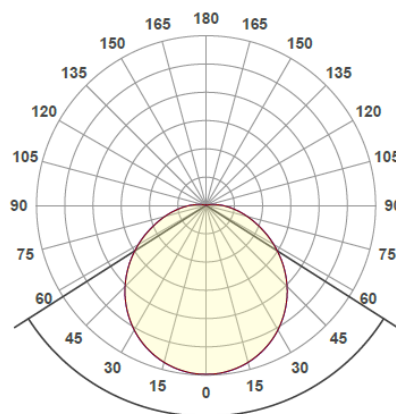

Art.nr	Enr	Modell	Effekt (w)	Ljusflöde (lm)	Färgtemp (k)	Färg	Ø (mm)	Höjd (mm)	Avsäkring
1269-14	-	Skymn.Sens/IK10	10	765	3000k	Vit	300	90	C16A=59
1279-14	-	Skymn.Sens/IK10	14	1105	3000k	Vit	345	100	C16A=20
1289-14	-	Skymn.Sens/IK10	18	1610	3000k	Vit	395	100	C16A=20