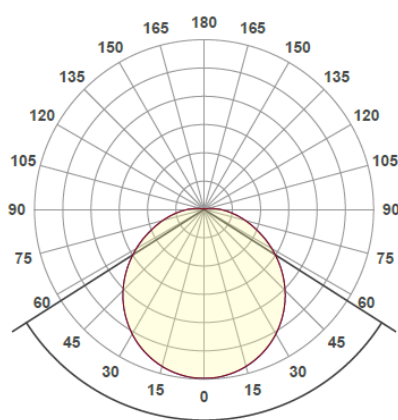

Art.nr	Enr	Modell	Effekt (w)	Ljusflöde (lm)	Färgtemp (k)	Färg	Ø (mm)	Höjd (mm)	Avsäkring
1276	-	Multi-Sens	14	1364	3000k	Vit	345	100	C16A=35
1286	-	Multi-Sens	18	1808	3000k	Vit	395	100	C16A=34
1296	-	Multi-Sens	22	2228	3000k	Vit	445	105	C16A=34

Armaturerna kan även tillverkas med färgtemperatur 4000K & valfri färg.