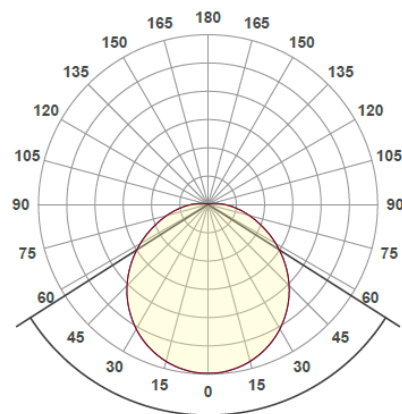

Art.nr	Enr	Modell	Effekt (w)	Ljusflöde (lm)	Färgtemp (k)	Färg	Ø (mm)	Höjd (mm)	Avsäkring
1262	-	Sens On/Off	10	889	3000k	Vit	300	90	C16A=59
1272	-	Sens On/Off	14	1364	3000k	Vit	345	100	C16A=20
1282	-	Sens On/Off	18	1808	3000k	Vit	395	100	C16A=20
1292	-	Sens On/Off	22	2228	3000k	Vit	445	105	C16A=20