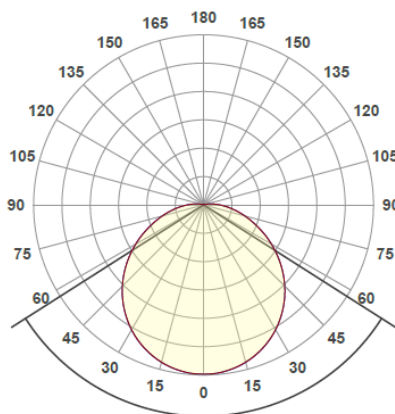

Plafond Laicy LED – Standard/IK10

Plafond med mycket robust stomme i djupdragen galvad plåt med polyesterlack för utomhusbruk. IK10 klassad PC kupa med säkerhetsskruv (Torx T20-pin) som håller kupa på plats. Stommen ligger tätt och snyggt mot taket. Vilket gör att det blir svårare att vandalisera armaturen. Minimalt med miljöpåverkan då tillverkningen sker i Sverige. Konstruktionen gör att plafonden blir IP-44 klassad. Kabelanslutning via armaturens baksida samt 2st knockout hål 180° för vidarekoppling. Ansluts smidigt via en 3-polig snabbkopplingsplint 1,5-2mm².

Art.nr	Enr	Modell	Effekt (w)	Ljusflöde (lm)	Färgtemp (k)	Färg	Ø (mm)	Höjd (mm)	Avsättning
1260-14	-	Std/IK10	10	765	3000k	Vit	300	90	C16A=59
1270-14	-	Std/IK10	14	1105	3000k	Vit	345	100	C16A=20
1280-14	-	Std/IK10	18	1610	3000k	Vit	395	100	C16A=20