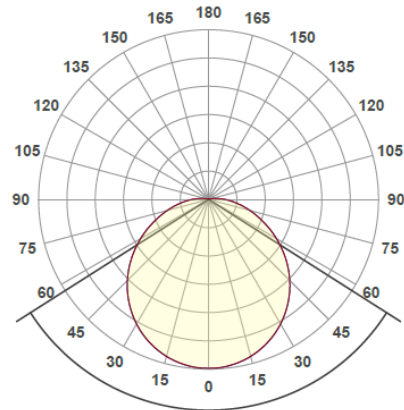

| Art.nr  | Enr | Modell | Effekt (w) | Ljusflöde (lm) | Färgtemp (k) | Färg | Ø (mm) | Höjd (mm) | Avsäkring |
|---------|-----|--------|------------|----------------|--------------|------|--------|-----------|-----------|
| 1260    | -   | Std    | 10         | 889            | 3000k        | Vit  | 300    | 90        | C16A=59   |
| 1270    | -   | Std    | 14         | 1364           | 3000k        | Vit  | 345    | 100       | C16A=20   |
| 1280    | -   | Std    | 18         | 1808           | 3000k        | Vit  | 395    | 100       | C16A=20   |
| 1290    | -   | Std    | 22         | 2228           | 3000k        | Vit  | 445    | 105       | C16A=20   |
| 1290-28 | -   | Std    | 27         | 2644           | 3000k        | Vit  | 445    | 105       | C16A=75   |