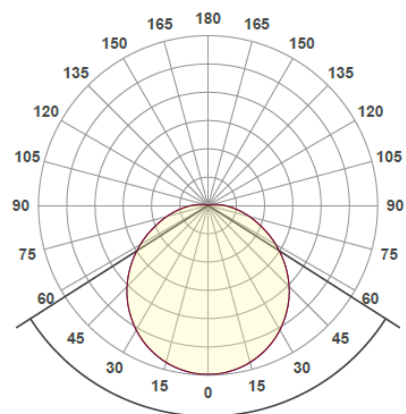

Art.nr	Enr	Modell	Effekt (w)	Ljusflöde (lm)	Färgtemp (k)	Färg	Ø (mm)	Höjd (mm)	Avsäkring
1126	-	Multi-Sens	14	1364	3000k	Vit	325	100	C16A=35
1136	-	Multi-Sens	18	1808	3000k	Vit	370	100	C16A=34
1146	-	Multi-Sens	22	2228	3000k	Vit	420	105	C16A=34

Armaturerna kan även tillverkas med färgtemperatur 4000K & valfri färg.