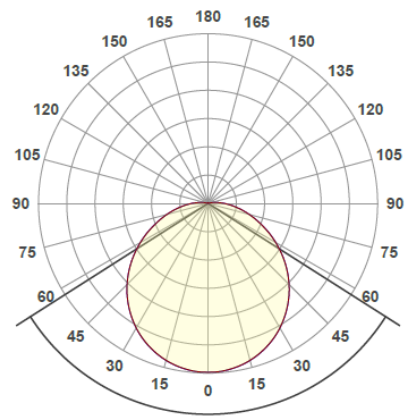

Art.nr	Enr	Modell	Effekt (w)	Ljusflöde (lm)	Färgtemp (k)	Färg	Ø (mm)	Höjd (mm)	Avsäkring
1112	-	Sens On/Off	10	889	3000k	Vit	265	90	C16A=59
1122	-	Sens On/Off	14	1364	3000k	Vit	325	100	C16A=20
1132	-	Sens On/Off	18	1808	3000k	Vit	370	100	C16A=20
1142	-	Sens On/Off	22	2228	3000k	Vit	420	105	C16A=20

Armaturerna kan även tillverkas med färgtemperatur 4000K & valfri färg.