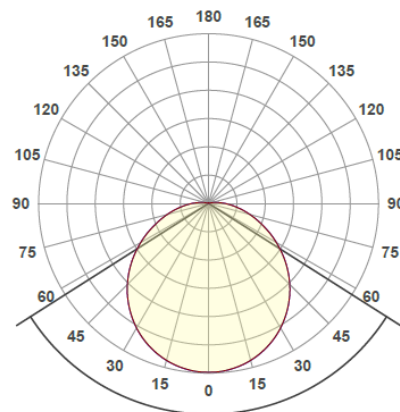

Art.nr	Enr	Modell	Effekt (w)	Ljusflöde (lm)	Färgtemp (k)	Färg	Ø (mm)	Höjd (mm)	Avsäkring
1110	-	Std	10	889	3000k	Vit	265	90	C16A=59
1120	-	Std	14	1364	3000k	Vit	325	100	C16A=20
1130	-	Std	18	1808	3000k	Vit	370	100	C16A=20
1140	-	Std	22	2228	3000k	Vit	420	105	C16A=20