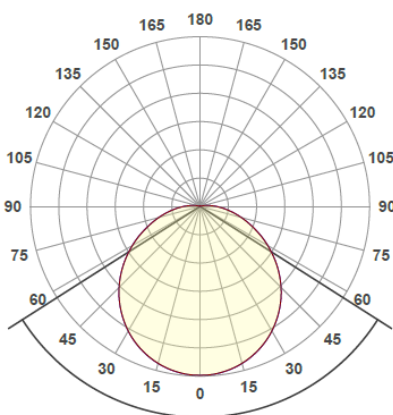

Ljuskällorna i
Armaturen uppfyller
energieffektivitetsklass:

Enr	Modell	Effekt (w)	Ljusflöde (lm)	Lm/Watt	Färgtemp (k)	Färg	Ø (mm)	Höjd (mm)	Avsäkring	
									B16	C16
70 287 68	Multi-Nöd	21 (10-26)*	2394 (1107-2997)*	114	3000k	Vit	390	100	40	70