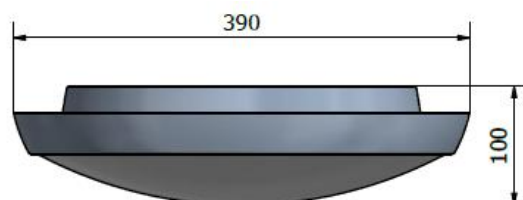

Ljuskällorna i
Armaturen uppfyller
energieffektivitetsklass:

Enr	Modell	Effekt (w)	Ljusflöde (lm)	Lm/Watt	Färgtemp (k)	Färg	Ø (mm)	Höjd (mm)	Avsäkring	
									B16	C16
70 287 68	Multi-Nöd	21 (10-26)*	2394 (1107-2997)*	114	3000k	Vit	390	100	40	70

* se separat monteringsanvisning