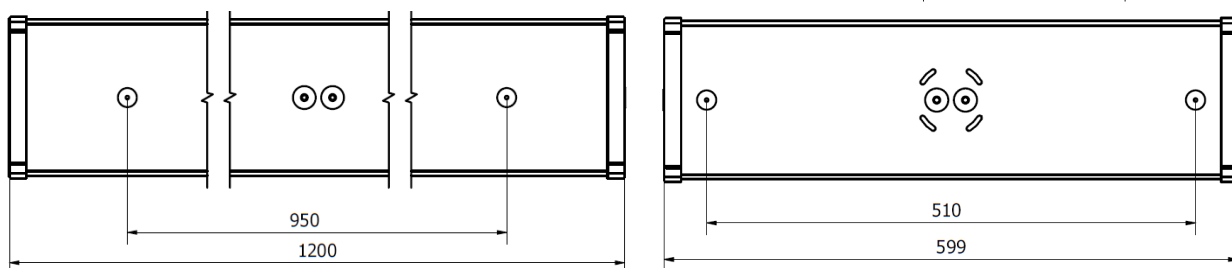

### Utförande & montage:

- Vit pulverlackerad stålplåtstomme
- Microprismatisk akrylkupa
- Tak montering, 2st nyckelhål samt centrumhål för takdosa
- 4 kabelinföringar: 1st i varje gavel och 2st centralt på baksidan
- 1200mm har 5-pol plint vid gavlarna för enkel vidarekoppling, även plint centralt.
- 600mm har plint i mitten och hål för takdosa

**Mått & Installation**

Längd (mm)	600/1200
Bredd (mm)	170/170
Höjd (mm)	50/50
Vikt (kg)	1,2/2,1
Vidarekoppling, samt centrumhål baksida	Ja
Antal knockout/sidohål	2
Montering takdosa	Ja / Nej
Montage	Tak
Omgivningstemp. (°C)	-25° - +50°