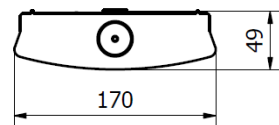

Utförande & montage:

- Vit pulverlackerad stålplåtstomme
- Microprismatisk akrylkupa
- Tak montering, 2st nyckelhål samt centrumhål för takdosa
- 4 kabelinföringar: 1st i varje gavel och 2st centralt på baksidan
- 1200mm har 5-pol plint vid gavlarna för enkel vidarekoppling, även plint centralt.
- 600mm har plint i mitten och hål för takdosa