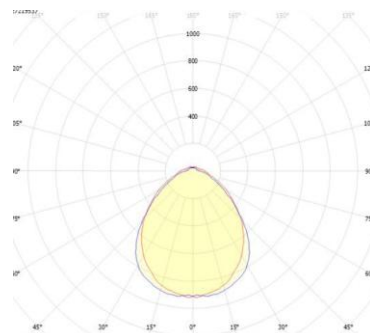

Utförande & montage:

- Vit pulverlackerad stålplåtstomme
- Microprismatisk akrylkupa
- Tak montering, 2st nyckelhål samt centrumhål för takdosa
- 4 kabelinföringar: 1st i varje gavel och 2st centralt på baksidan
- 1200mm har 5-pol plint vid gavlarna för enkel vidarekoppling, även plint centralt.
- 600mm har plint i mitten och hål för takdosa