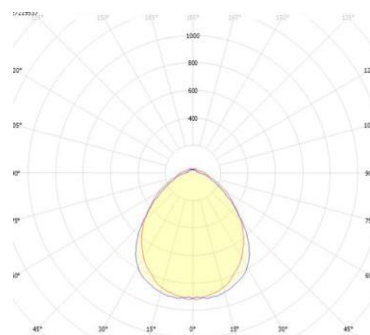

Utförande & montage:

- Vit pulverlackerad stålplåtstomme
- Microprismatisk akrylkupa
- Tak montering, 2st nyckelhål samt centrumhål för takdosa
- 4 kabelinföringar: 1st i varje gavel och 2st centralt på baksidan
- 1200mm har 5-pol plint vid gavlarna för enkel vidarekoppling, även plint centralt.
- 600mm har plint i mitten och hål för takdosa