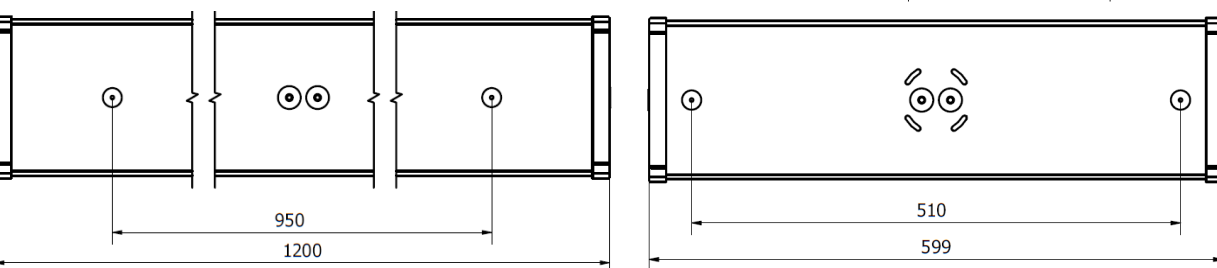

Toro44 600mm & 1200mm – Multi-Sensor

Toro44 Multi-Sensor – Enkel, smart belysning med rörelsestyrning & Grundljus.

Toro44 är en lågbyggd, energieffektiv, allroundarmatur i IP44 – utvecklad och producerad nära dig, med korta transporter och material valda för nordiskt klimat. Armaturen för dig som vill kombinera funktion med energibesparing. Den integrerade mikrosensorn styr både rörelse och dagsljus, medan det ställbara ljusflödet (1065-6456 lm) gör att du kan anpassa ljusstyrkan exakt efter behov.

Utförande & montage:

- Vit pulverlackerad stålplåtstomme
- Microprismatisk akrylkupa
- Tak montering, 2st nyckelhål samt centrumhål för takdosa
- 4 kabelinföringar: 1st i varje gavel och 2st centralt på baksidan
- 1200mm har 5-pol plint vid gavlarna för enkel vidarekoppling, även plint centralt.
- 600mm har plint i mitten och hål för takdosa

Mått & Installation

Längd (mm)	600/1200
Bredd (mm)	170/170
Höjd (mm)	50/50
Vikt (kg)	1,2/2,1
Vidarekoppling, samt centrumhål baksida	Ja
Antal knockout/sidohål	2
Montering takdosa	Ja / Nej
Montage	Tak
Omgivningstemp. (°C)	-25° - +50°