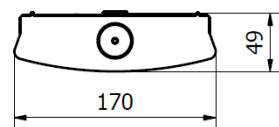

Utförande & montage:

- Vit pulverlackerad stålplåtstomme
- Microprismatisk akrylkupa
- Tak montering, 2st nyckelhål samt centrumhål för takdosa
- 4 kabelinföringar: 1st i varje gavel och 2st centralt på baksidan
- 1200mm har 5-pol plint vid gavlarna för enkel vidarekoppling, även plint centralt.
- 600mm har plint i mitten och hål för takdosa