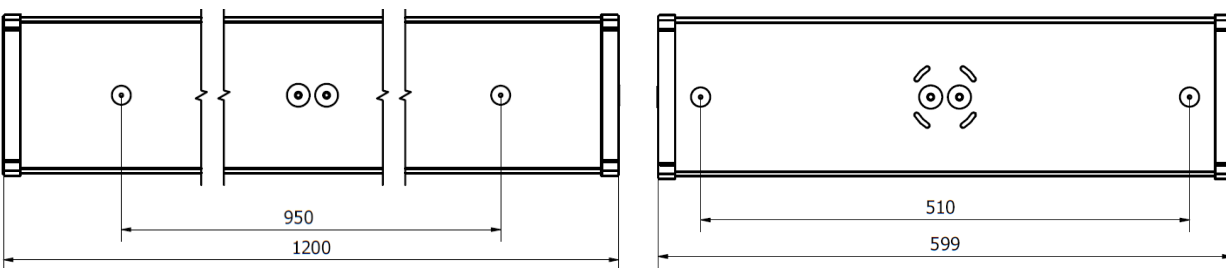

Toro44 600mm & 1200mm – Sensor On/Off

Toro44 Sensor On/Off – Enkel, smart belysning med rörelsestyrning

Toro44 är en lågbyggd, energieffektiv, allroundarmatur i IP44 – utvecklad och producerad nära dig, med korta transporter och material valda för nordiskt klimat. Armatur med integrerad mikrosensor som tändar och släcker automatiskt vid rörelse. Lång livslängd och flexibla inställningar är den ett smart val för energieffektiv belysning i trapphus, förråd och allmänna utrymmen.

- **Automatisk tänd/släck-funktion** via mikrosensor (Sensor On/Off)
- **Ställbart ljusflöde:** 1451–5781 lm och effekt 9–38W (via DIP-switchar)
- **Justerbar efterlystid:** 30 sek–30 min (förinställd på 3 min)
- **Skymningsrelä:** aktiverbart mellan 2–50 lux för att undvika onödig tändning
- **Master/master-funktion** – styr upp till 15 armaturer (max 400 W)

Ljuskällorna i Armaturen uppfyller energieffektivitetsklass:

Art.Nr	Enr	Modell	Effekt (w)	Ljusflöde (lm)	Lm/Watt	Färgtemp (k)	Färg	Mått (mm)	Avsäkring	
									B16	C16
6522	72 210 21	Sens On/Off	15w (9-17)*	2129 (1451-2468)*	147	3000k	Vit	600/170/50	50	85
6522-4	72 210 57	Sens On/Off	15w (9-17)*	2257 (1538-2616)*	156	4000k	Vit	600/170/50	50	85
6532	72 210 25	Sens On/Off	28w (24-38)*	4180 (3505-5454)*	147	3000k	Vit	1200/170/50	50	85
6532-4	72 210 61	Sens On/Off	28w (24-38)*	4431 (3715-5781)*	156	4000k	Vit	1200/170/50	50	85
9109	79 062 55	Reservkupa	-	-	-	-	-	600	-	-
9110	79 062 56	Reservkupa	-	-	-	-	-	1200	-	-
9111	79 062 57	Diffusorfilm	-	-	-	-	-	600	-	-
9112	79 062 58	Diffusorfilm	-	-	-	-	-	1200	-	-

* se separat monteringsanvisning