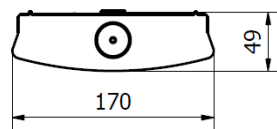

Toro44 600mm & 1200mm – Sensor On/Off

Toro44 Sensor On/Off – Enkel, smart belysning med rörelsestyrning

Toro44 är en lågbyggd, energieffektiv, allroundarmatur i IP44 – utvecklad och producerad nära dig, med korta transporter och material valda för nordiskt klimat. Armatur med integrerad mikrosensor som tändar och släcker automatiskt vid rörelse. Lång livslängd och flexibla inställningar är den ett smart val för energieffektiv belysning i trapphus, förråd och allmänna utrymmen.

- **Automatisk tänd/släck-funktion** via mikrosensor (Sensor On/Off)
- **Ställbart ljusflöde:** 1451–5781 lm och effekt 9–38W (via DIP-switchar)
- **Justerbar efterlystid:** 30 sek–30 min (förinställd på 3 min)
- **Skymningsrelä:** aktiverbart mellan 2–50 lux för att undvika onödig tändning
- **Master/master-funktion** – styr upp till 15 armaturer (max 400 W)

Ljuskällorna i Armaturen uppfyller energieffektivitetsklass:

Art.Nr	Enr	Modell	Effekt (w)	Ljusflöde (lm)	Lm/Watt	Färgtemp (k)	Färg	Mått (mm)	Avsäkring	
									B16	C16
6522	72 210 21	Sens On/Off	15w (9-17)*	2129 (1451-2468)*	147	3000k	Vit	600/170/50	50	85
6522-4	72 210 57	Sens On/Off	15w (9-17)*	2257 (1538-2616)*	156	4000k	Vit	600/170/50	50	85
6532	72 210 25	Sens On/Off	28w (24-38)*	4180 (3505-5454)*	147	3000k	Vit	1200/170/50	50	85
6532-4	72 210 61	Sens On/Off	28w (24-38)*	4431 (3715-5781)*	156	4000k	Vit	1200/170/50	50	85
9109	79 062 55	Reservkupa	-	-	-	-	-	600	-	-
9110	79 062 56	Reservkupa	-	-	-	-	-	1200	-	-
9111	79 062 57	Diffusorfilm	-	-	-	-	-	600	-	-
9112	79 062 58	Diffusorfilm	-	-	-	-	-	1200	-	-

* se separat monteringsanvisning