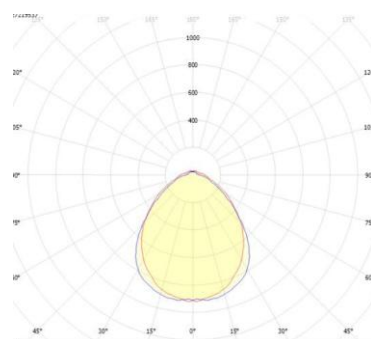

Toro44 600mm & 1200mm – Sensor On/Off

Toro44 Sensor On/Off – Enkel, smart belysning med rörelsestyrning

Toro44 är en lågbyggd, energieffektiv, allroundarmatur i IP44 – utvecklad och producerad nära dig, med korta transporter och material valda för nordiskt klimat. Armatur med integrerad mikrosensor som tändar och släcker automatiskt vid rörelse. Lång livslängd och flexibla inställningar är den ett smart val för energieffektiv belysning i trapphus, förråd och allmänna utrymmen.

- **Automatisk tänd/släck-funktion** via mikrosensor (Sensor On/Off)
- **Ställbart ljusflöde:** 1451–5781 lm och effekt 9–38W (via DIP-switchar)
- **Justerbar efterlystid:** 30 sek–30 min (förinställd på 3 min)
- **Skymningsrelä:** aktiverbart mellan 2–50 lux för att undvika onödig tändning
- **Master/master-funktion** – styr upp till 15 armaturer (max 400 W)

Ljuskällorna i Armaturen uppfyller energieffektivitetsklass:

Art.Nr	Enr	Modell	Effekt (w)	Ljusflöde (lm)	Lm/Watt	Färgtemp (k)	Färg	Mått (mm)	Avsäkring	
									B16	C16
6522	72 210 21	Sens On/Off	15w (9-17)*	2129 (1451-2468)*	147	3000k	Vit	600/170/50	50	85
6522-4	72 210 57	Sens On/Off	15w (9-17)*	2257 (1538-2616)*	156	4000k	Vit	600/170/50	50	85
6532	72 210 25	Sens On/Off	28w (24-38)*	4180 (3505-5454)*	147	3000k	Vit	1200/170/50	50	85
6532-4	72 210 61	Sens On/Off	28w (24-38)*	4431 (3715-5781)*	156	4000k	Vit	1200/170/50	50	85
9109	79 062 55	Reservkupa	-	-	-	-	-	600	-	-
9110	79 062 56	Reservkupa	-	-	-	-	-	1200	-	-
9111	79 062 57	Diffusorfilm	-	-	-	-	-	600	-	-
9112	79 062 58	Diffusorfilm	-	-	-	-	-	1200	-	-

* se separat monteringsanvisning