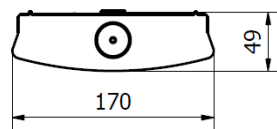

Toro44 600mm & 1200mm – Sensor On/Off

Toro44 Sensor On/Off – Enkel, smart belysning med rörelsestyrning

Toro44 är en lågbyggd, energieffektiv, allroundarmatur i IP44 – utvecklad och producerad nära dig, med korta transporter och material valda för nordiskt klimat. Armatur med integrerad mikrosensor som tänder och släcker automatiskt vid rörelse. Lång livslängd och flexibla inställningar är den ett smart val för energieffektiv belysning i trapphus, förråd och allmänna utrymmen.

- **Automatisk tänd/släck-funktion** via mikrosensor (Sensor On/Off)
- **Ställbart ljusflöde:** 1451–5781 lm och effekt 9–38W (via DIP-switchar)
- **Justerbar efterlystid:** 30 sek–30 min (förinställd på 3 min)
- **Skymningsrelä:** aktiverbart mellan 2–50 lux för att undvika onödig tändning
- **Master/master-funktion** – styr upp till 15 armaturer (max 400 W)