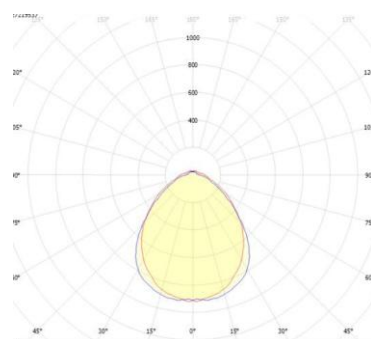

Toro44 600mm & 1200mm – Sensor On/Off

Toro44 Sensor On/Off – Enkel, smart belysning med rörelsestyrning

Toro44 är en lågbyggd, energieffektiv, allroundarmatur i IP44 – utvecklad och producerad nära dig, med korta transporter och material valda för nordiskt klimat. Armatur med integrerad mikrosensor som tänder och släcker automatiskt vid rörelse. Lång livslängd och flexibla inställningar är den ett smart val för energieffektiv belysning i trapphus, förråd och allmänna utrymmen.

- **Automatisk tänd/släck-funktion** via mikrosensor (Sensor On/Off)
- **Ställbart ljusflöde:** 1451–5781 lm och effekt 9–38W (via DIP-switchar)
- **Justerbar efterlystid:** 30 sek–30 min (förinställd på 3 min)
- **Skymningsrelä:** aktiverbart mellan 2–50 lux för att undvika onödig tändning
- **Master/master-funktion** – styr upp till 15 armaturer (max 400 W)