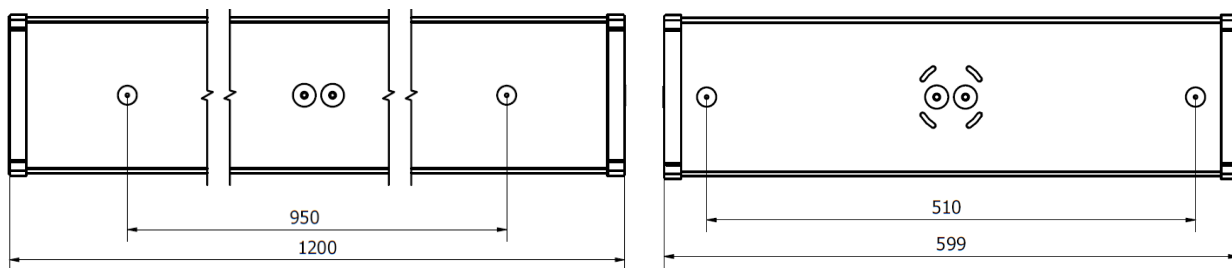

Toro44 600mm & 1200mm – Sensor On/Off

Toro44 Sensor On/Off – Enkel, smart belysning med rörelsestyrning

Toro44 är en lågbyggd, energieffektiv, allroundarmatur i IP44 – utvecklad och producerad nära dig, med korta transporter och material valda för nordiskt klimat. Armatur med integrerad mikrosensor som tänder och släcker automatiskt vid rörelse. Lång livslängd och flexibla inställningar är den ett smart val för energieffektiv belysning i trapphus, förråd och allmänna utrymmen.

Utförande & montage:

- Vit pulverlackerad stålplåtstomme
- Microprismatisk akrylkupa
- Tak montering, 2st nyckelhål samt centrumhål för takdosa
- 4 kabelinföringar: 1st i varje gavel och 2st centralt på baksidan
- 1200mm har 5-pol plint vid gavlarna för enkel vidarekoppling, även plint centralt.
- 600mm har plint i mitten och hål för takdosa

Mått & Installation

Längd (mm)	600/1200
Bredd (mm)	170/170
Höjd (mm)	50/50
Vikt (kg)	1,2/2,1
Vidarekoppling, samt centrumhål baksida	Ja
Antal knockout/sidohål	2
Montering takdosa	Ja / Nej
Montage	Tak
Omgivningstemp. (°C)	-25° - +50°