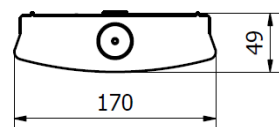

Toro44 600mm & 1200mm – Standard

Toro44 Standard – Enkelt, pålitligt och hållbart ljusval

Toro44 är en lågbyggd, energieffektiv, allroundarmatur i IP44 – utvecklad och producerad nära dig, med korta transporter och material valda för nordiskt klimat. Manuell tänd/släck, perfekt där automatisk styrning inte behövs. Med ställbar effekt och lång livslängd är den ett hållbart val för omkl.rum, förråd, trapphus och allmänna utrymmen.

- **Manuell tänd/släck** – enkel funktion utan sensorer
- **Ställbart ljusflöde:** 1451–5781 lm
- **Effektjustering:** 9–38 W via dip-switchar
- **Lång livslängd:** 100 000 timmar (L90)
- **Integrerad ställbar LED-driver** för smidig installation

Utförande & montage:

- Vit pulverlackerad stålplåtstomme
- Microprismatisk akrylkupa
- Tak montering, 2st nyckelhål samt centrumhål för takdosa
- 4 kabelinföringar: 1st i varje gavel och 2st centralt på baksidan
- 1200mm har 5-pol plint vid gavlarna för enkel vidarekoppling, även plint centralt.
- 600mm har plint i mitten och hål för takdosa

Ljuskällorna i Armaturen uppfyller energieffektivitetsklass:

Art.nr	Enr	Modell	Effekt (w)	Ljusflöde (lm)	Lm/Watt	Färgtemp (k)	Färg	Mått (mm)	Avsäkring	
									B16	C16
6520	72 210 20	Std	15w (9-17)*	2129 (1451-2468)*	147	3000k	Vit	600/170/50	50	85
6520-4	72 210 56	Std	15w (9-17)*	2257 (1538-2616)*	156	4000k	Vit	600/170/50	50	85
6530	72 210 24	Std	28w (24-38)*	4180 (3505-5454)*	147	3000k	Vit	1200/170/50	50	85
6530-4	72 210 60	Std	28w (24-38)*	4431 (3715-5781)*	156	4000k	Vit	1200/170/50	50	85
9109	79 062 55	Reservkupa	-	-	-	-	-	600	-	-
9110	79 062 56	Reservkupa	-	-	-	-	-	1200	-	-
9111	79 062 57	Diffusorfilm	-	-	-	-	-	600	-	-
9112	79 062 58	Diffusorfilm	-	-	-	-	-	1200	-	-

* se separat monteringsanvisning