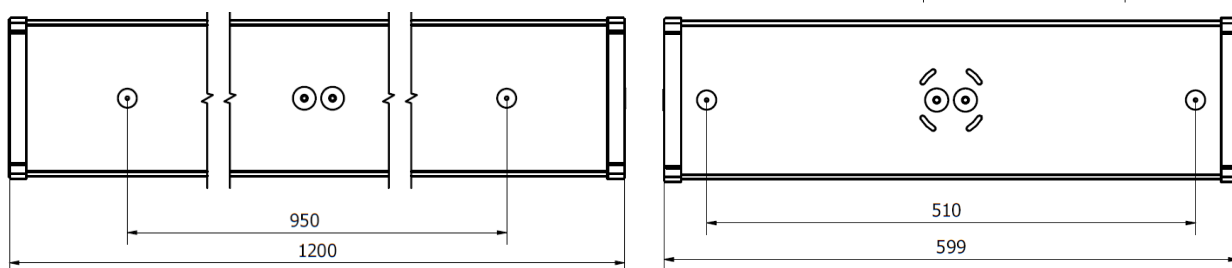

## Toro44 600mm & 1200mm – Standard

### Utförande & montage:

- Vit pulverlackerad stålplåtstomme
- Microprismatisk akrylkupa
- Tak montering, 2st nyckelhål samt centrumhål för takdosa
- 4 kabelinföringar: 1st i varje gavel och 2st centralt på baksidan
- 1200mm har 5-pol plint vid gavlarna för enkel vidarekoppling, även plint centralt.
- 600mm har plint i mitten och hål för takdosa

**Mått & Installation**

Längd (mm)	600/1200
Bredd (mm)	170/170
Höjd (mm)	50/50
Vikt (kg)	1,2/2,1
Vidarekoppling, samt centrumhål baksida	Ja
Antal knockout/sidohål	2
Montering takdosa	Ja / Nej
Montage	Tak
Omgivningstemp. (°C)	-25° - +50°