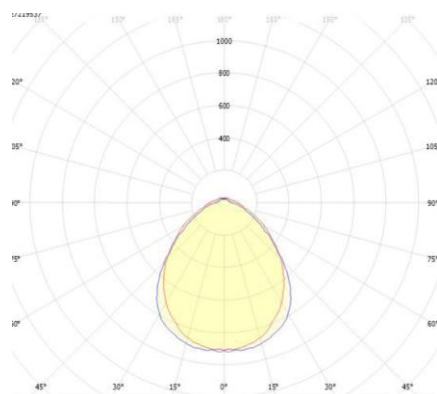

Toro44 600mm & 1200mm – Standard

Toro44 Standard – Enkelt, pålitligt och hållbart ljusval

Toro44 är en lågbyggd, energieffektiv, allroundarmatur i IP44 – utvecklad och producerad nära dig, med korta transporter och material valda för nordiskt klimat. Manuell tänd/släck, perfekt där automatisk styrning inte behövs. Med ställbar effekt och lång livslängd är den ett hållbart val för omkl.rum, förråd, trapphus och allmänna utrymmen.

- **Manuell tänd/släck** – enkel funktion utan sensorer
- **Ställbart ljusflöde:** 1451–5781 lm
- **Effektjustering:** 9–38 W via dip-switchar
- **Lång livslängd:** 100 000 timmar (L90)
- **Integrerad ställbar LED-driver** för smidig installation

Utförande & montage:

- Vit pulverlackerad stålplåtstomme
- Microprismatisk akrylkupa
- Tak montering, 2st nyckelhål samt centrumhål för takdosa
- 4 kabelinföringar: 1st i varje gavel och 2st centralt på baksidan
- 1200mm har 5-pol plint vid gavlarna för enkel vidarekoppling, även plint centralt.
- 600mm har plint i mitten och hål för takdosa

Ljuskällorna i Armaturen uppfyller energieffektivitetsklass:

Art.nr	Enr	Modell	Effekt (w)	Ljusflöde (lm)	Lm/Watt	Färgtemp (k)	Färg	Mått (mm)	Avsäkring	
									B16	C16
6520	72 210 20	Std	15w (9-17)*	2129 (1451-2468)*	147	3000k	Vit	600/170/50	50	85
6520-4	72 210 56	Std	15w (9-17)*	2257 (1538-2616)*	156	4000k	Vit	600/170/50	50	85
6530	72 210 24	Std	28w (24-38)*	4180 (3505-5454)*	147	3000k	Vit	1200/170/50	50	85
6530-4	72 210 60	Std	28w (24-38)*	4431 (3715-5781)*	156	4000k	Vit	1200/170/50	50	85
9109	79 062 55	Reservkupa	-	-	-	-	-	600	-	-
9110	79 062 56	Reservkupa	-	-	-	-	-	1200	-	-
9111	79 062 57	Diffusorfilm	-	-	-	-	-	600	-	-
9112	79 062 58	Diffusorfilm	-	-	-	-	-	1200	-	-

* se separat monteringsanvisning