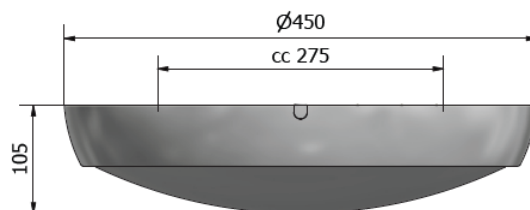

Installation & utförande:

- Tak- eller väggmontering
- Vitlackerad stålplåtstomme
- Opal akrylkupa med bajonettlåsning
- 4 kabelinföringar (Ø12 mm), snabbkopplingsplint

- Finns i **4000K, KL.II** samt valfri färg på stommen