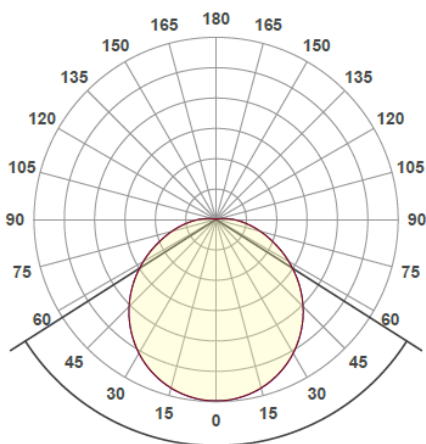

Ljuskällorna i  
Armaturen uppfyller  
energieffektivitetsklass:

Enr	Modell	Effekt (w)	Ljusflöde (lm)	Lm/Watt	Färgtemp (k)	Färg	Ø (mm)	Höjd (mm)	Avsättning	
									B16	C16
21440-54-8	PIR-AA/Nöd	22 (0-22)	2928 (0-2928)	133	3000k	Vit	450	100	36	60