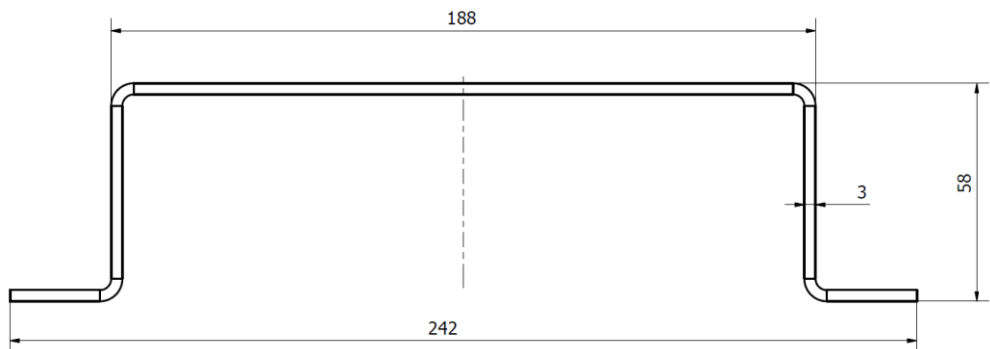

### Montering

2st hål  $\varnothing 10$  för betongskruv 8x100 eller likvärdig.  
Skruv och plugg medföljer ej. Säljs i par och passar  
armatur Toro44

Art.nr	Enr	Modell	Effekt (w)	Ljusflöde (lm)	Lm/Watt	Färgtemp (k)	Färg	Mått (mm)	Avsäkring	
									B16	C16
9113	72 214 72	Bygel 2-pack	-	-	-	-	Stål	188	-	-