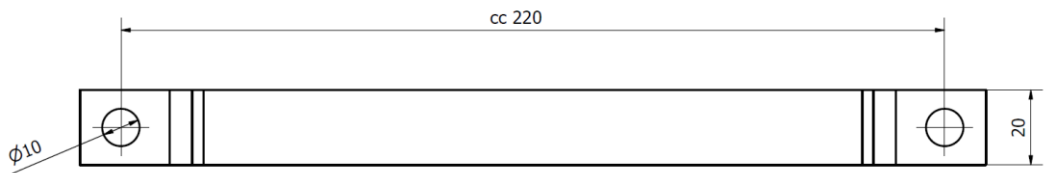

### Montering

2st hål  $\varnothing 10$  för betongskruv 8x100 eller likvärdig.  
Skruv och plugg medföljer ej. Säljs i par och passar  
armatur Toro44

Art.nr	Enr	Modell	Effekt (w)	Ljusflöde (lm)	Lm/Watt	Färgtemp (k)	Färg	Mått (mm)	Avsäkring	
									B16	C16
9113	72 214 72	Bygel 2-pack	-	-	-	-	Stål	188	-	-