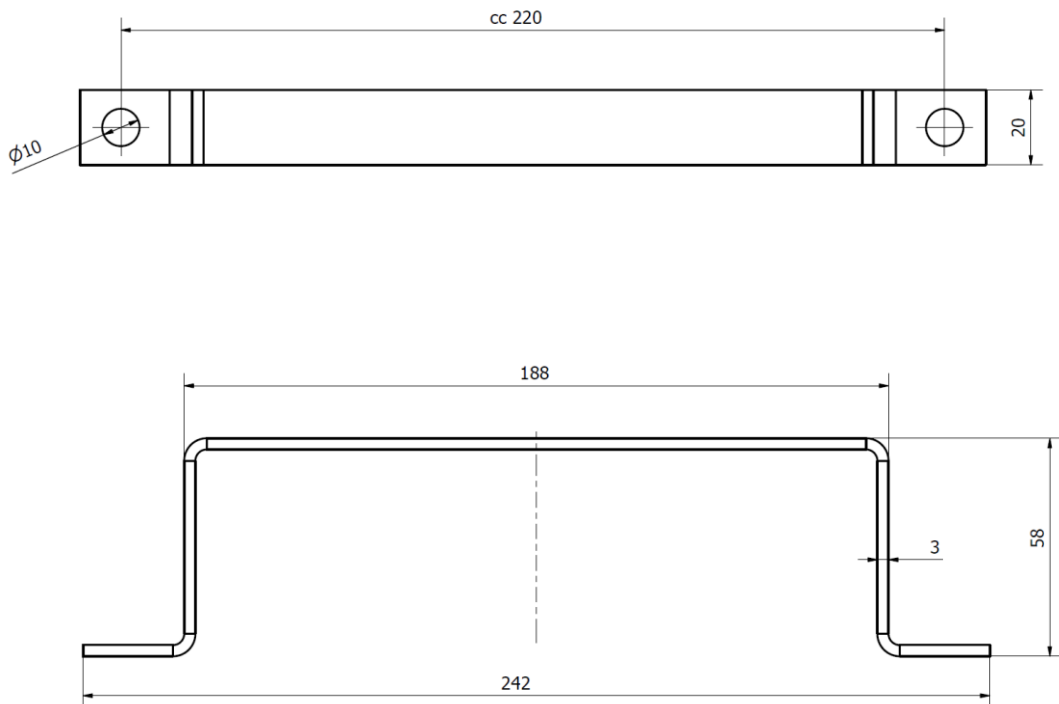

Skyddsrummsbygel till Toro44

Bygeln är tillverkad av 3mm förzinkat stål och håller armaturen från utsidan.

Uppfyller norm MSB – Skyddsrum, Typlösning T21-103:1.

2st hål $\varnothing 10$ för betongskruv 8x100 eller likvärdig.

Skruv och plugg medföljer ej. Säljs i par och passar armatur Toro44

Art.nr	Enr	Modell	Effekt (w)	Ljusflöde (lm)	Lm/Watt	Färgtemp (k)	Färg	Mått (mm)	Avsäkring	
									B16	C16
9113	72 214 72	Bygel 2-pack	-	-	-	-	Stål	188	-	-